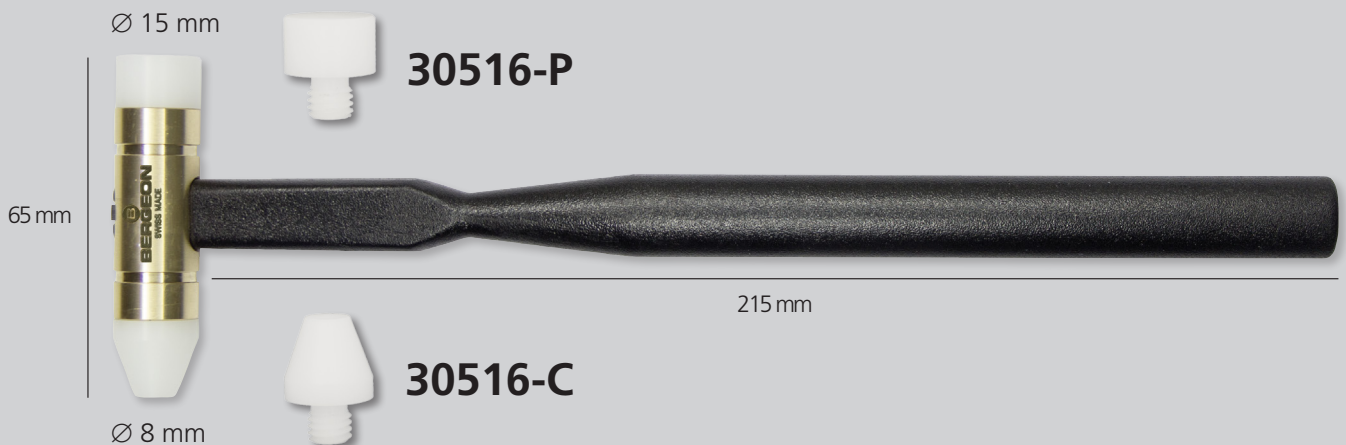

30616

 swiss made

Marteau avec manche en matière synthétique et tête en laiton

Hammer mit Kunststoffgriff und Messingkopf

Hammer with plastic handle and brass head

Martillo con mango de plástico y cabeza de latón

30516

 swiss made

Marteau avec manche en matière synthétique, tête en laiton

Hammer mit Kunststoffgriff, Messingkopf

Avec un embout conique et un embout plat en matière synthétique.

Mit konischer Spitze und flacher Spitze aus Kunststoff.

Hammer with plastic handle, brass head

Martillo con mango de plástico, cabeza de latón

With conical tip and flat tip made of synthetic material.

Con punta cónica y punta plana hecha de material sintético.